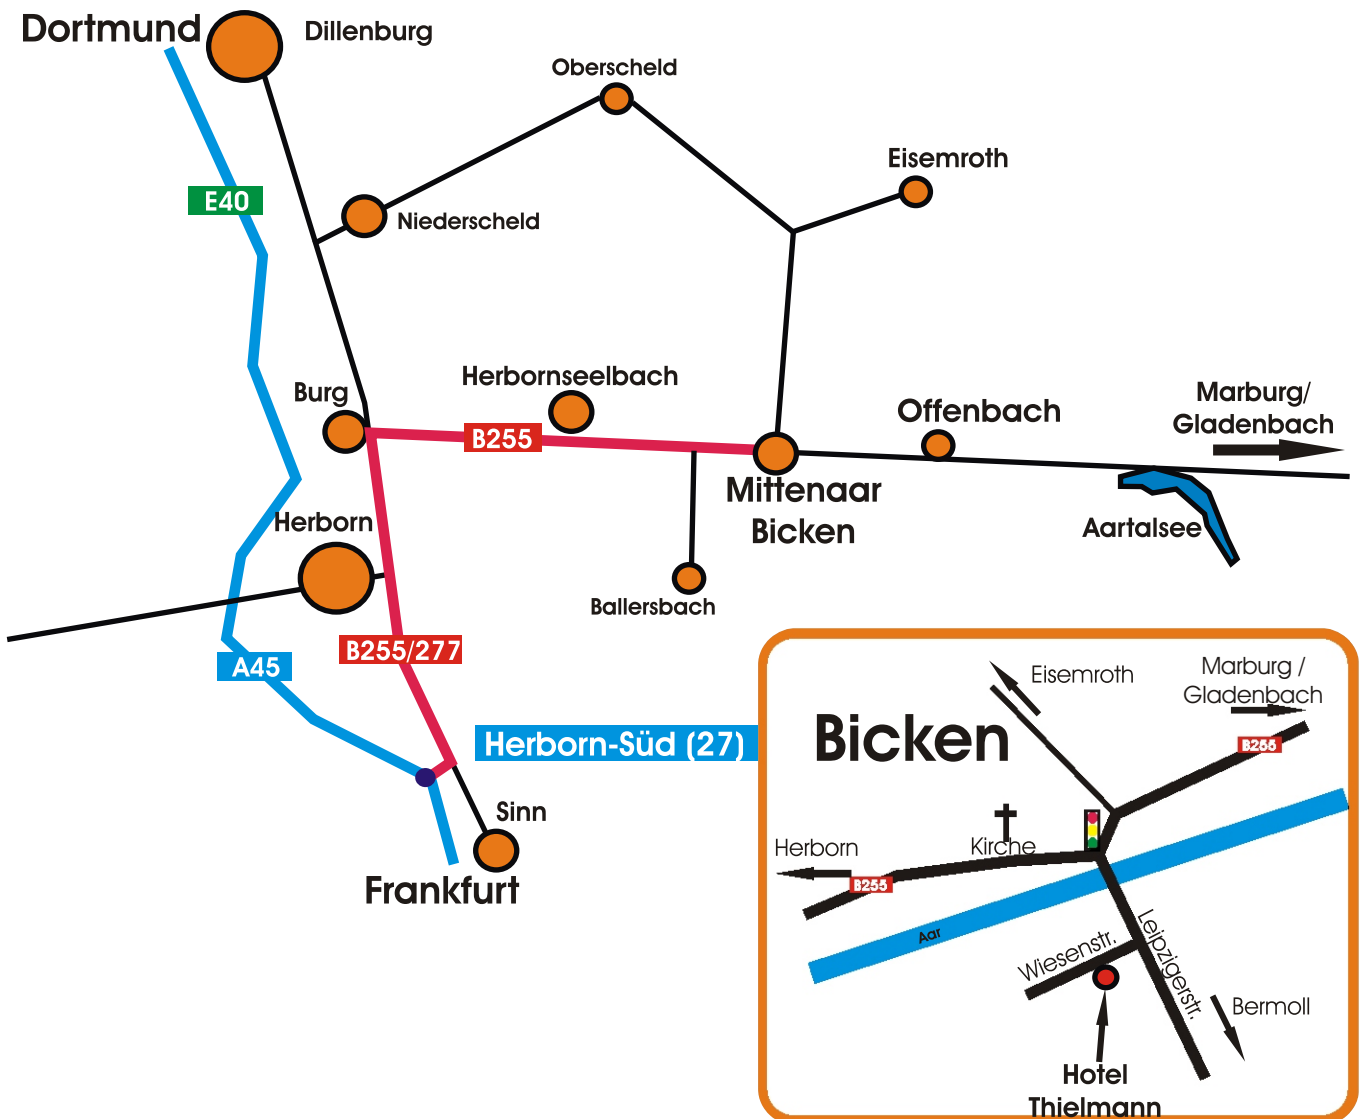

Anfahrtsskizze

Hotel Thielmann
Wiesenstrasse 5
35756 Mittenaar - Bicken
Tel. 02772 - 659020

So finden Sie zu uns:

- **A45 Frankfurt - Dortmund (Sauerlandlinie)**
- **Abfahrt Herborn Süd (Nr. 27)**
- **an der 3. Ampel rechts abbiegen**
- **vorbei an Herbornseelbach und Ballersbach nach Mittenaar Bicken**
- **an der Ampel rechts abbiegen**
- **nächste Strasse wieder rechts**